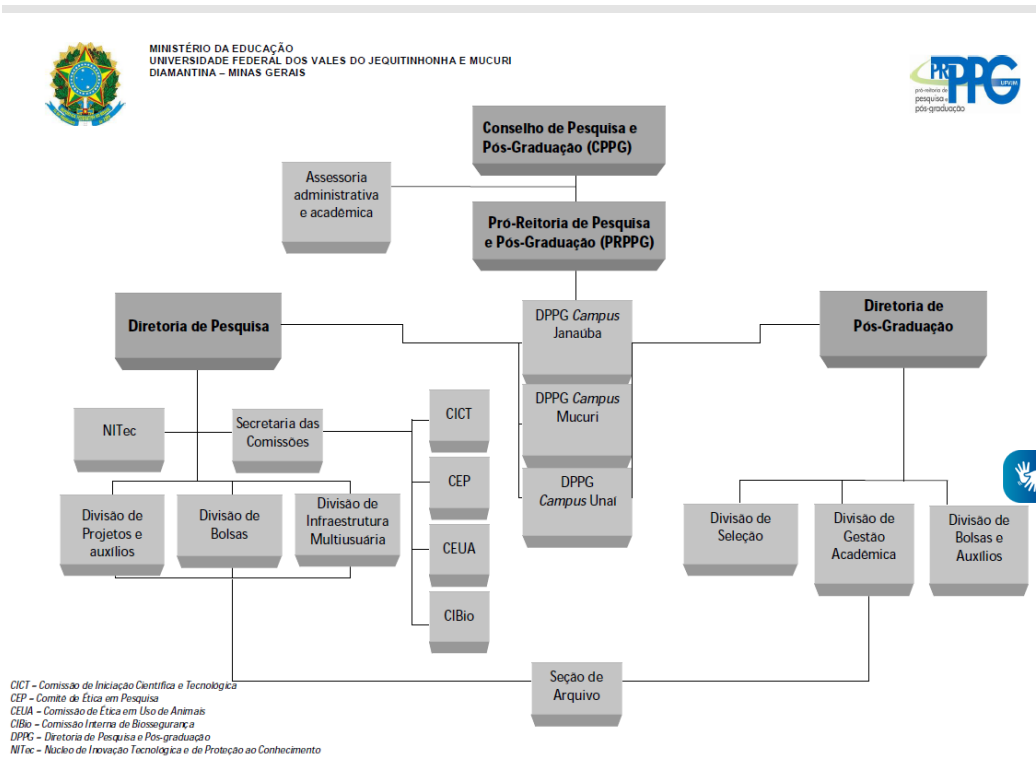

Pró-Reitoria de Pesquisa e Pós-Graduação

- Início
- A PRPPG
- Pesquisa
- Pós-graduação
- Editais
- Calendário

- Início
- A PRPPG**
- Equipe
 - Informações Gerais
 - Formulários e Requerimentos
 - CPPG
 - Organograma**
 - Fluxograma de Atividades
 - Legislação
 - Recursos Financeiros e Bolsas
 - Egressos
- Pesquisa
- Pós-graduação
- Editais
- Calendário

Organograma

Pró-Reitoria de Pesquisa e Pós-Graduação
Campus JK - Prédio da Reitoria
Rodovia MGT 367, Km 583, nº 5.000 - Alto da Jacuba
Diamantina-MG
CEP: 39100-000
Telefone: 55 xx (38) 3532-1284

Horários de atendimento
Segunda à sexta-feira: 9:00 às 11:30 e de 14:00 às 16:30